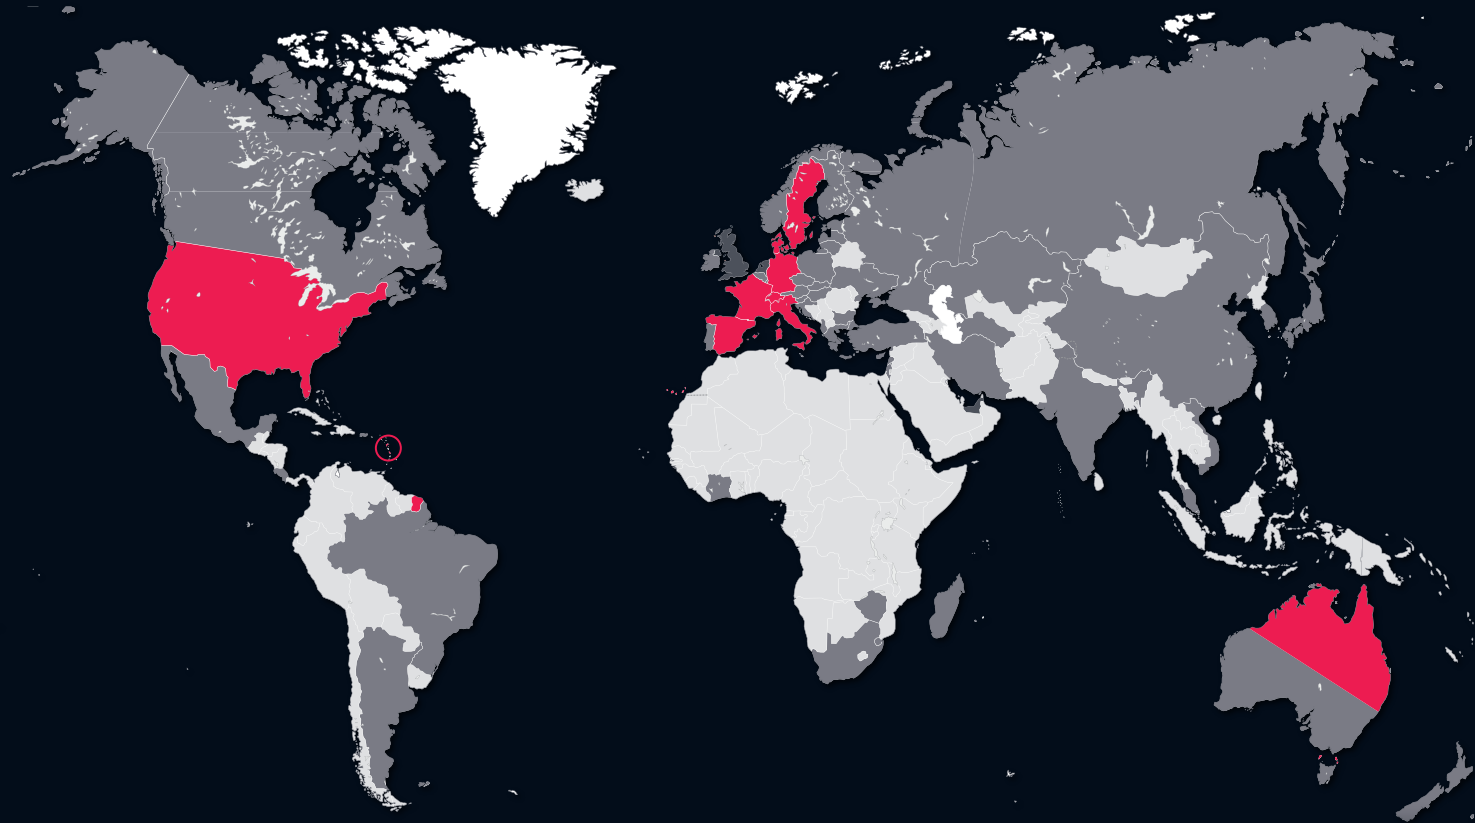

HEXIS & SUS FILIALES

RED DE FRANQUICIAS **HEXIS**

RED DE DISTRIBUIDORES **HEXIS** / AUTORIZADOS & PREMIUM

skru®
TINT by HEXIS